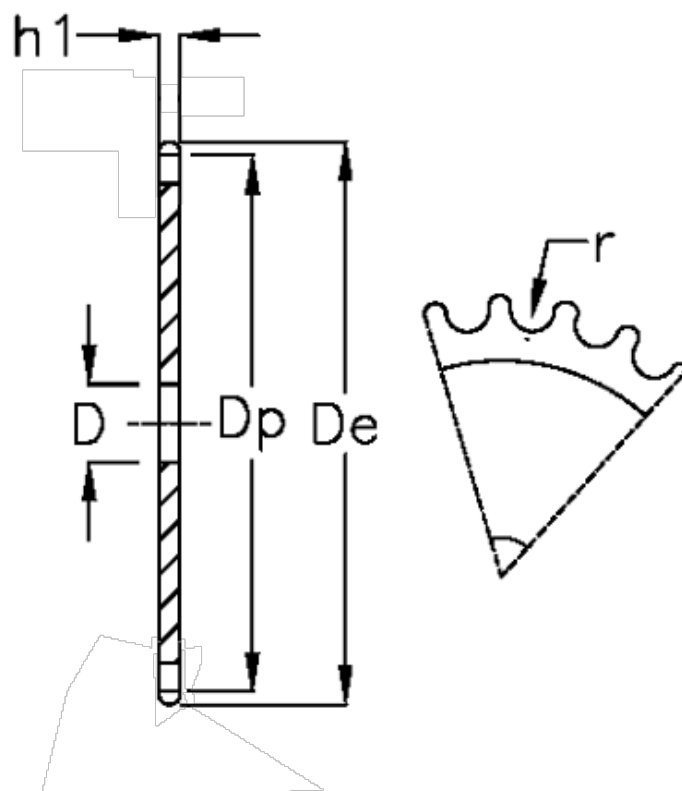

Varenummer: 616021003038  
Beskrivelse: Pladehjul 06 B-1 Z=38 simplex

## Mål

Antal tænder	= 38	r = 6.35
C	= 1	
D	= 12	
De	= 119.5	
Dp	= 115.34	
For kædebetegnelse	= 06 B-1	
For kæde størrelse	= 3/8 x 7/32	
h1	= 5.3	